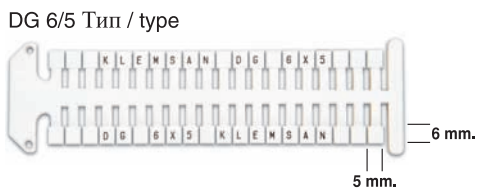

Аксессуары для Клемм
Feed-through Terminal Accessories

Маркировка для Клемм / Marking Tags

Тип/Type	Описание / Description	№ для Заказа/Cat. No.	Упак./Qty.
DY 5	Стандартные Надписи / Standart print	505 ---	500
DYO 5	Специальные Надписи / Special print	505 650	500
DB 5	Без Надписей / Without print	505 850	500
DO 10/5	Специальные Надписи / Special print	505 710	500
DB 10/5	Без Надписей / Without print	505 910	500
DO 10/6	Специальные Надписи / Special print	505 715	500
DB 10/6	Без Надписей / Without print	505 915	500
DY 10/6,5	Стандартные Надписи / Standart print	505 ---	500
DO 10/6,5	Специальные Надписи / Special print	505 720	500
DB 10/6,5	Без Надписей / Without print	505 920	500
DG 6/5	Без Надписей / Without print	505 330	400
DG 10/5	Без Надписей / Without print	505 310	440
DG 10/6	Без Надписей / Without print	505 320	360
DG 7/5	Без Надписей / Without print	505 340	440
DG 10/5 T	Без Надписей / Without print	505 380	440
DG 10/6 T	Без Надписей / Without print	505 390	360
DG 10/8 T	Без Надписей / Without print	505 410	260
Y-KOIP 209W	Без Надписей / Without print	508 060	240