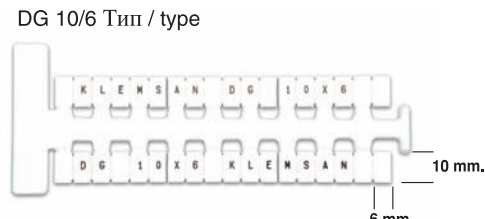

Аксессуары для Клемм
Feed-through Terminal Accessories

Маркировка для Клемм / Marking Tags

Тип/Type	Описание / Description	№ для Заказа/Cat. No.	Упак./Qty.
DY 5	Стандартные Надписи / Standart print	505 ---	500
DYO 5	Специальные Надписи / Special print	505 650	500
DB 5	Без Надписей / Without print	505 850	500
DO 10/5	Специальные Надписи / Special print	505 710	500
DB 10/5	Без Надписей / Without print	505 910	500
DO 10/6	Специальные Надписи / Special print	505 715	500
DB 10/6	Без Надписей / Without print	505 915	500
DY 10/6,5	Стандартные Надписи / Standart print	505 ---	500
DO 10/6,5	Специальные Надписи / Special print	505 720	500
DB 10/6,5	Без Надписей / Without print	505 920	500
DG 6/5	Без Надписей / Without print	505 330	400
DG 10/5	Без Надписей / Without print	505 310	440
DG 10/6	Без Надписей / Without print	505 320	360
DG 7/5	Без Надписей / Without print	505 340	440
DG 10/5 T	Без Надписей / Without print	505 380	440
DG 10/6 T	Без Надписей / Without print	505 390	360
DG 10/8 T	Без Надписей / Without print	505 410	260
Y-KOIP 209W	Без Надписей / Without print	508 060	240